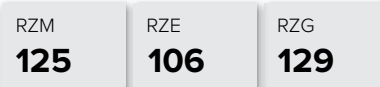

SILVER

HET BROEK SILVER

MASCOL x JOCKO BESNE x RONALD

DHV 500237 aAa 234165 Geb 16.07.2007

- ▶ Dugovjecnost
- ▶ Lagana teljenja
- ▶ Zdravlje vimena

GLAVNE OSOBINE

RELATIVNE UZG.VRIJEDNOSTI

LEISTUNG (INTERBULL)

Po. 84% | Kc. 123 | Stada. 106

SEKUNDARNE OZNAKE

NR 31

Kitty 18

EXTERIER (ORIGINAL NL)

po89% Kc. 81 | Stada. 72

APSOLUTNE VRIJEDNOSTI