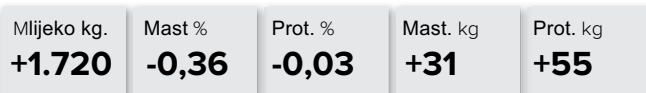

Po. 84% | Kc. 123 | Stada. 106

SEKUNDARNE OZNAKE

NR 31

Kitty 18

EXTERIER (ORIGINAL NL)

po89% Kc. 81 | Stada. 72

APSOLUTNE VRIJEDNOSTI