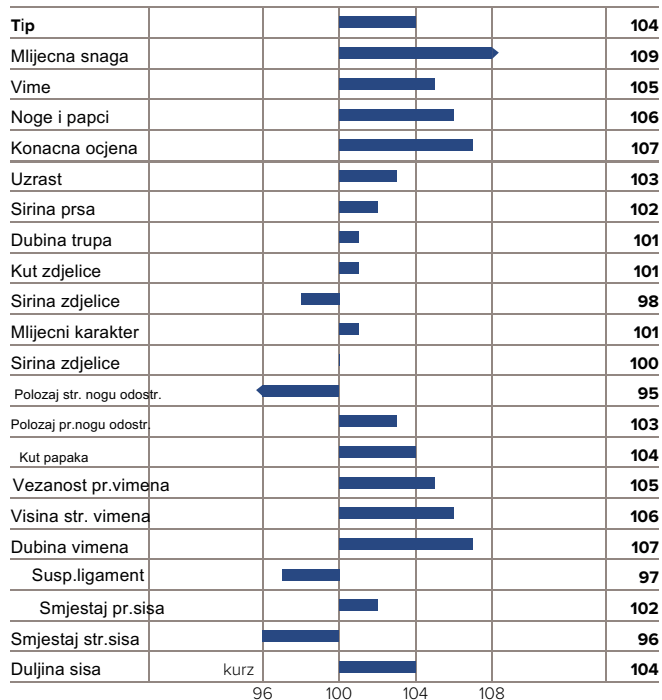

Po. 84% | Kc. 123 | Stada. 106

SEKUNDARNE OZNAKE

NR 31

Kitty 18

EXTERIER (ORIGINAL NL)

po89% Kc. 81 | Stada. 72

APSOLUTNE VRIJEDNOSTI